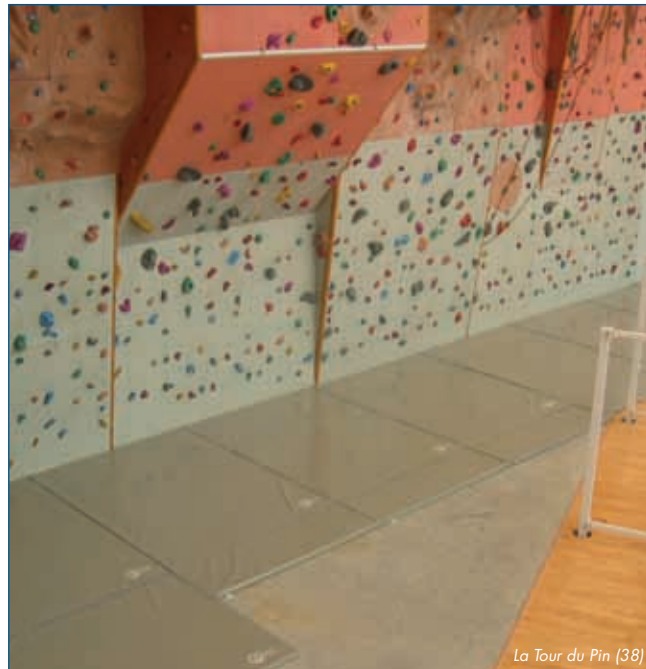

TAPIS ÉPAISSEUR 100MM

→ Réf. 70 100

Limoy (78)

Sécurité

Bavette de solidarisation pour une parfaite homogénéité de la surface

TAPIS ÉPAISSEUR 55MM

→ Réf. 70 000

Ajustable

Découpe sur mesure des tapis pour épouser les profils des murs

Plaisance du Touch (31)

Vitam'Parc - Saint Julien en Genevois (74)

La Tour du Pin (38)

PLUS D'INFOS SUR :
WWW.TRYO-SPORT.COM

Urban Evasion - Epinay-sur-Seine (93)