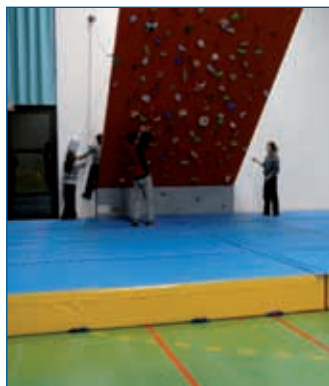

SURFACE DE RÉCEPTION MODULAIRE

➔ Réf. 70 201

Démontable, transportable, stockable

Poignées de transport intégrées

Champforgeuil (71)

Sécurité

- Bandes de liaison 320mm
- Résistance 2 fois supérieure au test d'arrachement imposé par la norme